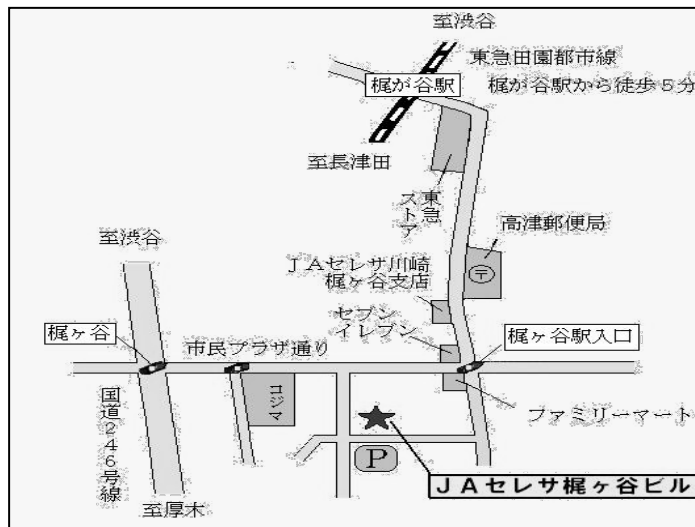

# 展示会

お盆用品 返礼品

仏壇・仏具 位牌

(仏壇・仏具・位牌は定価より25%～割)

●とき **令和元年 6月23日(日)**

午前10時より午後4時まで

●ところ JAセレサ梶ヶ谷ビル 3階  
川崎市高津区梶ヶ谷2-1-7

※吊り・置提灯に限らせていただきます